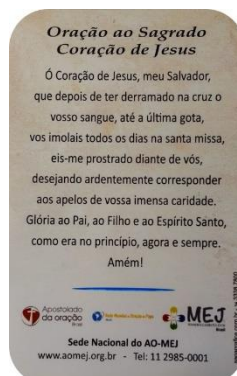

Sacola AO
Ref. S1
Preço: R\$ 10,00

Card AO (Cartão com imagem em 3D para levar na carteira)
Ref. CR 1
Preço: R\$ 3,00

ESTAMPA 3D - SAGRADO CORAÇÃO DE JESUS

FORMATO: 32X24 cm

Ref. ECJ 01

Preço: R\$ 20,00

FORMATO: 60X40 cm